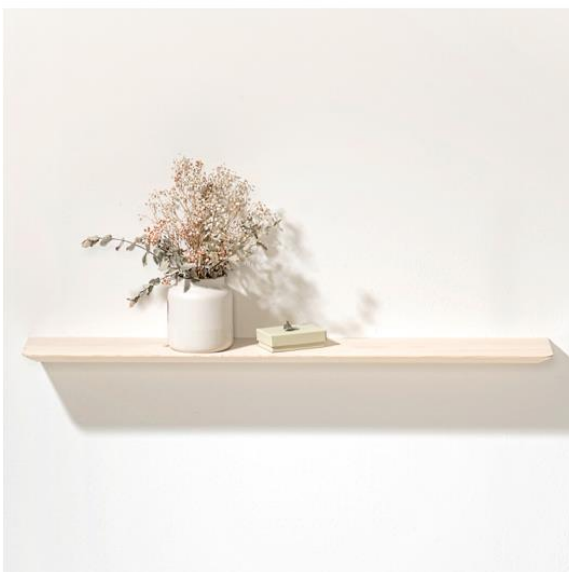

Presstext

weld & co:

Jetzt neu von weld & co: Möbel und Wohnaccessoires aus Weißtanne

Bad Oeynhausen, März 2023 – Das Portfolio von weld & co hat ab sofort eine fünfte Kollektion: Möbel und Wohnaccessoires aus Weißtanne. Zu der Kollektion gehören ein Schlüsselbrett, Bilderleisten und Wandregale in unterschiedlichen Größen sowie Wandspiegel in unterschiedlichen Varianten.

© Rolf Lang