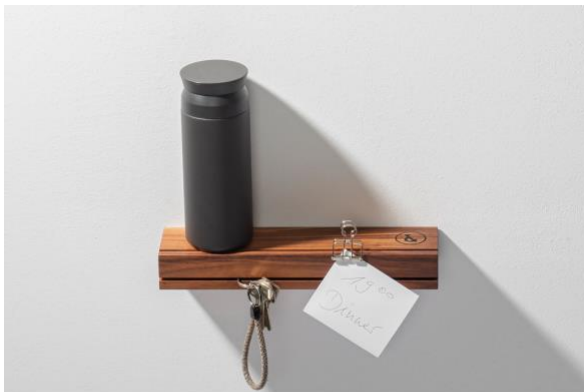

© Rolf Lang

Nussbaum und Stahl ästhetisch kombiniert

Nussbaum besticht durch seine hell- bis schwarzbraune Färbung und den samtweichen Schimmer der Oberfläche. Bei der Kollektion ‚Nussbaum‘ von weld & co kommen diese Eigenschaften des Edelholzes besonders zur Geltung. Der warme Ton des Holzes der Möbel und Wohnaccessoires fügt sich in die Raumgestaltung ein oder setzt einen angenehmen Akzent. In Kombination mit Stahlelementen entsteht ein edler Kontrast aus Holz und Metall.

Ob im Flur und Eingangsbereich, im Wohnbereich oder im Schlafzimmer: Der Spiegel mit Holzablage setzt ein Highlight. Je nach Position im Raum ergeben sich durch das Spiegelbild neue Blickachsen und inspirierende Reflektionen sowie Raumtiefe entstehen. Ein nützliches Detail des Wandspiegels: In der Ablage aus Nussbaumholz ist der Länge nach ein Bilderschlitz eingefräst, sodass der Wandspiegel Nussbaum 01 zur Bilderleiste mit integriertem Spiegel wird. Im Schlafzimmer und Ankleidezimmer erfüllt der Wandspiegel mit Holzablage vielfältige Funktionen: Spiegel, handliche Ablage, im längs eingefrästen Bilderschlitz finden Fotos und kleine Prints ihren Platz. Im Badezimmer und Gästebad ist der Wandspiegel Nussbaum 01 ebenfalls einsetzbar und wird zum dekorativen wie praktischen Wohnaccessoire.

Im Flur und Eingangsbereich erweitert der Wandspiegel dank seiner ovalen Form den Raum und schafft Tiefe. Auch im Schlafzimmer, im Ankleidezimmer oder im Wohnzimmer kann der Wandspiegel durch eine je unterschiedliche Ausrichtung (vertikal oder horizontal) andere Funktionen erfüllen. So kann der Spiegel zum praktischen Ankleidespiegel oder zu einem ästhetischen Element werden. Das schlichte, zeitlose Design fügt sich zudem auch im Badezimmer oder im Gästebad ein und wird aufgrund der Materialkombination aus edlem Massivholz und Spiegel zum Highlight.