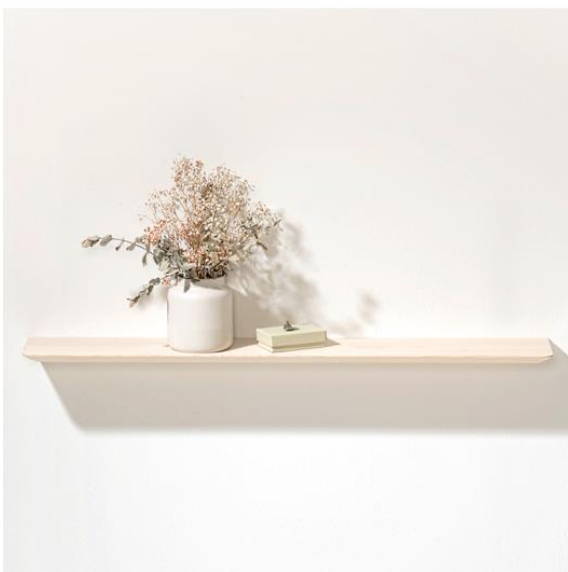

© Rolf Lang

Weißtanne? Ein Holz mit vielen positiven Eigenschaften.

Die Weißtanne hat innerhalb der letzten Jahrzehnte Einzug in die Inneneinrichtung gefunden und im Möbelbau immer mehr an Beliebtheit gewonnen. Weißtanne ist ein weiches, eher leichtes Holz, das gleichzeitig sehr belastbar ist. Die in Deutschland heimische Holzart besticht durch eine feine Maserung und eine hellere, weißliche Farbe. Anders als andere Nadelhölzer vergilbt kaum. Damit der weißliche Farbton dauerhaft unverändert bleibt, werden die Möbel und Wohnaccessoires der Kollektion 'Weißtanne' von weld & co mit einem weiß-pigmentierten Öl versehen. Mehr Informationen zur Holzart Weißtanne haben wir in einem [Artikel](#) auf unserer Website zusammengetragen.

Highlight aus der Kollektion: Der Wandspiegel Weißtanne 01

Die Wandspiegel von weld & co kombinieren eine schmale Holzablage – die nun auch in Weißtanne gewählt werden kann – mit einem runden Spiegel. In die Ablage ist ein Schlitz gefräst, dessen Länge auf den Durchmesser des Spiegels sind so abgestimmt ist, dass der Spiegel durch das bloße Einstecken in die Leiste hält und zu schweben scheint. Wie bei den Wandspiegeln mit der Ablage aus Eiche oder Nussbaum, kann beim [Wandspiegel Weißtanne 01](#) zwischen zwei Positionen des Spiegels gewählt werden: Entweder befindet sich der runde Spiegel auf der linken Seite der Ablage oder auf der rechten.